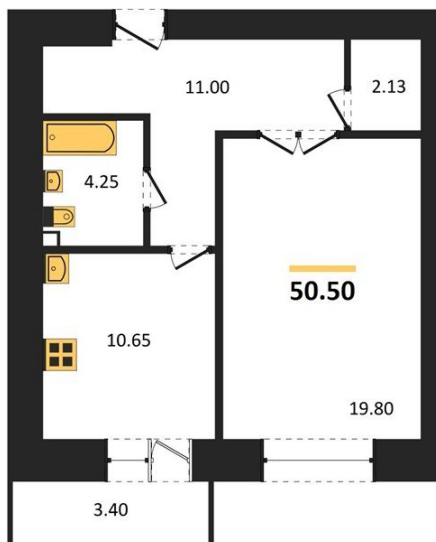

1983

НЕДВИЖИМОСТЬ И ИНВЕСТИЦИИ

1-комнатная квартира № 288Этаж 1/16 · 50,50 м²**Расположен В Коминтерновском Районе Г**

г. Воронеж

<https://www.kvartiri36.ru/search/new/8872/>

№ квартиры	288	Этаж	1 / 16
Площадь	50,50 м²	Жилая	19,80 м²
Кухня	10,60 м²	Отделка	Предчистовая