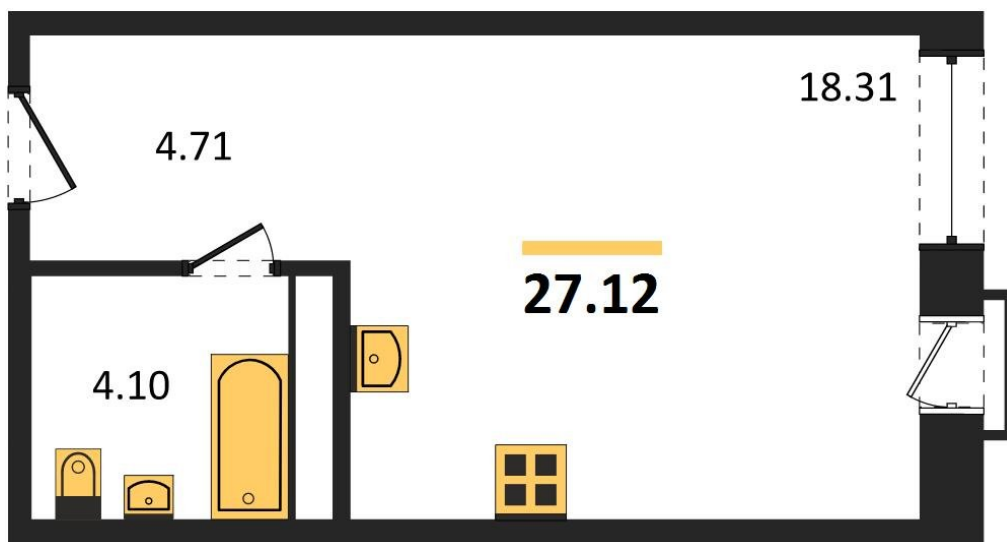

1983

НЕДВИЖИМОСТЬ И ИНВЕСТИЦИИ

Студия № 210Этаж 10/21 · 27,10 м²**Предусмотрены Дополнительные Сервисы: Бесплатные (**

г. Воронеж

<https://www.kvartiri36.ru/search/new/8861/>

№ квартиры	210	Этаж	10 / 21
Площадь	27,10 м²	Жилая	18,30 м²
Отделка	Чистовая		