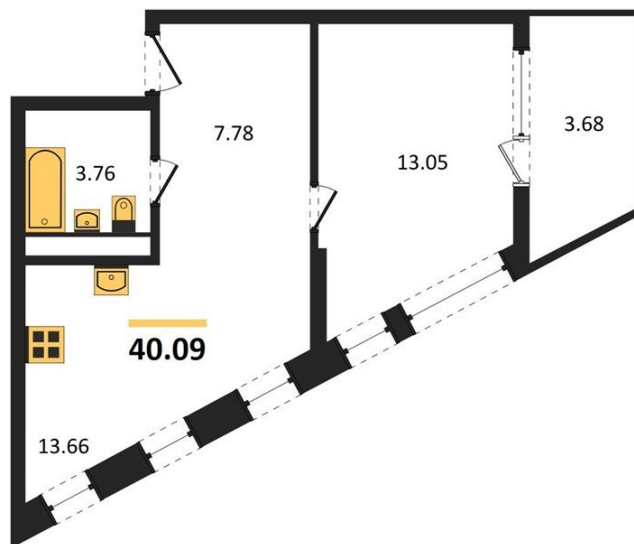

1983

НЕДВИЖИМОСТЬ И ИНВЕСТИЦИИ

1-комнатная квартира № 235Этаж 13/21 · 40,10 м²**Предусмотрены Дополнительные Сервисы: Бесплатные (**

г. Воронеж

<https://www.kvartiri36.ru/search/new/8860/>

№ квартиры	235	Этаж	13 / 21
Площадь	40,10 м²	Жилая	13,00 м²
Кухня	13,70 м²	Отделка	Чистовая