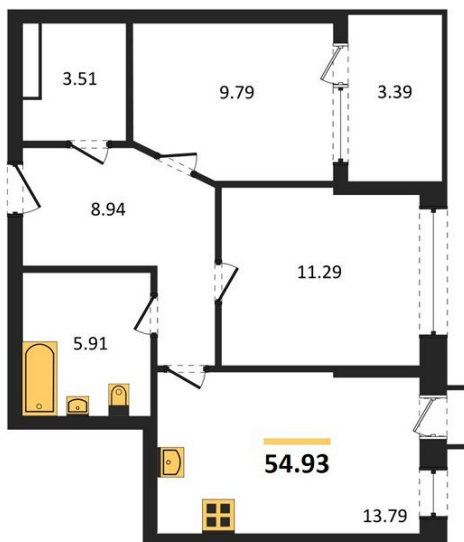

1983

НЕДВИЖИМОСТЬ И ИНВЕСТИЦИИ

2-комнатная квартира № 20Этаж 4/21 · 54,90 м²**Предусмотрены Дополнительные Сервисы: Бесплатные (**

г. Воронеж

<https://www.kvartiri36.ru/search/new/8856/>

№ квартиры	20	Этаж	4 / 21
Площадь	54,90 м²	Жилая	21,10 м²
Кухня	13,80 м²	Отделка	Чистовая