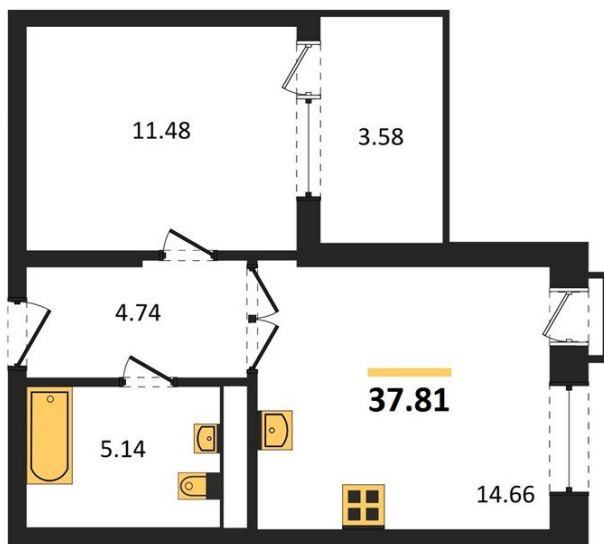

1983

НЕДВИЖИМОСТЬ И ИНВЕСТИЦИИ

1-комнатная квартира № 143Этаж 2/21 · 37,80 м²**Предусмотрены Дополнительные Сервисы: Бесплатные (**

г. Воронеж

<https://www.kvartiri36.ru/search/new/8855/>

№ квартиры	143	Этаж	2 / 21
Площадь	37,80 м²	Жилая	11,50 м²
Кухня	14,70 м²	Отделка	Чистовая