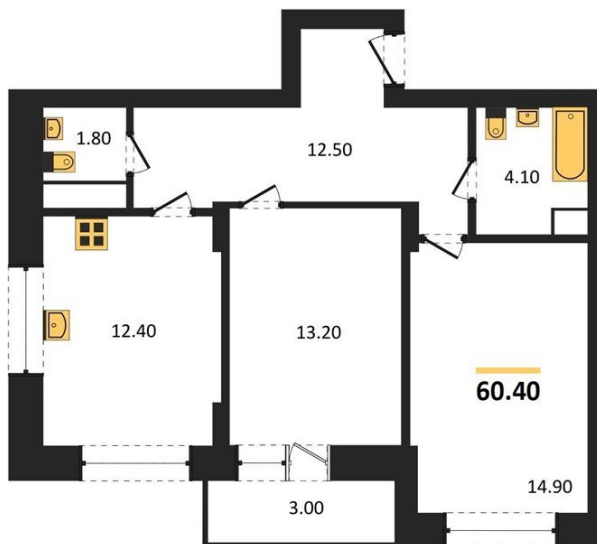

1983

НЕДВИЖИМОСТЬ И ИНВЕСТИЦИИ

2-комнатная квартира № 235Этаж 8/13 · 60,40 м²**Могут Управлять Своим Домом Через Мобильное Прилож**

г. Воронеж

<https://www.kvartiri36.ru/search/new/8791/>

№ квартиры	235	Этаж	8 / 13
Площадь	60,40 м²	Жилая	28,10 м²
Кухня	12,40 м²	Отделка	Предчистовая