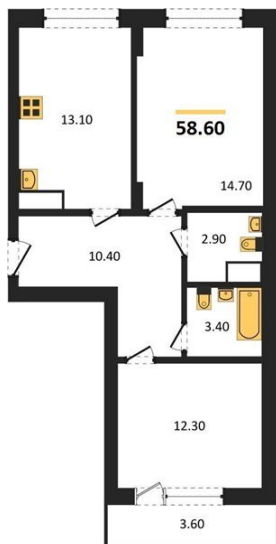

1983

НЕДВИЖИМОСТЬ И ИНВЕСТИЦИИ

2-комнатная квартира № 248Этаж 11/13 · 58,60 м²**Могут Управлять Своим Домом Через Мобильное Прилож**

г. Воронеж

<https://www.kvartiri36.ru/search/new/8787/>

№ квартиры	248	Этаж	11 / 13
Площадь	58,60 м²	Жилая	27,00 м²
Кухня	13,10 м²	Отделка	Предчистовая