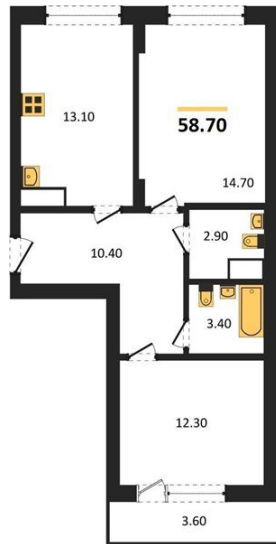

1983

НЕДВИЖИМОСТЬ И ИНВЕСТИЦИИ

2-комнатная квартира № 213Этаж 4/13 · 58,70 м²**Могут Управлять Своим Домом Через Мобильное Прилож**

г. Воронеж

<https://www.kvartiri36.ru/search/new/8785/>

№ квартиры	213	Этаж	4 / 13
Площадь	58,70 м²	Жилая	27,00 м²
Кухня	13,10 м²	Отделка	Предчистовая