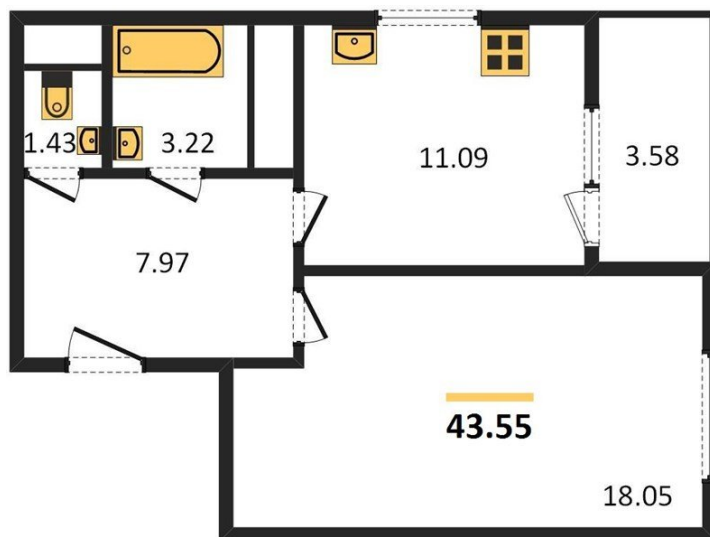

1983

НЕДВИЖИМОСТЬ И ИНВЕСТИЦИИ

1-комнатная квартира № 2Этаж 2/12 · 43,60 м²**- Это Идеальное Сочетание Стиля И Премиальности**

г. Воронеж

<https://www.kvartiri36.ru/search/new/8701/>

№ квартиры	2	Этаж	2 / 12
Площадь	43,60 м²	Жилая	18,00 м²
Кухня	11,10 м²	Отделка	Без отделки