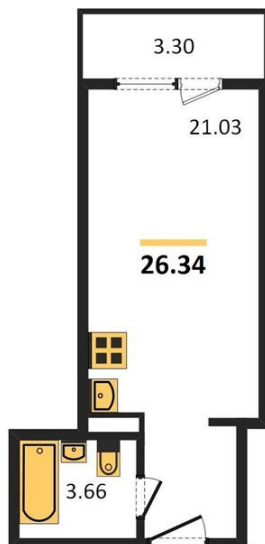

1983

НЕДВИЖИМОСТЬ И ИНВЕСТИЦИИ

Студия № 29Этаж 4/18 · 26,30 м²**Расположен В Городе Воронеже В Микрорайоне Шилово**

г. Воронеж

<https://www.kvartiri36.ru/search/new/8692/>

№ квартиры	29	Этаж	4 / 18
Площадь	26,30 м²	Жилая	21,00 м²
Отделка	Чистовая		