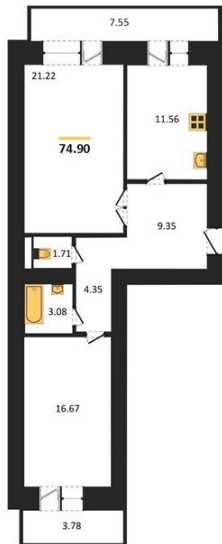

1983

НЕДВИЖИМОСТЬ И ИНВЕСТИЦИИ

2-комнатная квартира № 285Этаж 16/16 · 74,90 м²**Расположен В Коминтерновском Районе Г**

г. Воронеж

<https://www.kvartiri36.ru/search/new/8679/>

№ квартиры	285	Этаж	16 / 16
Площадь	74,90 м²	Жилая	37,90 м²
Кухня	11,60 м²	Отделка	Предчистовая