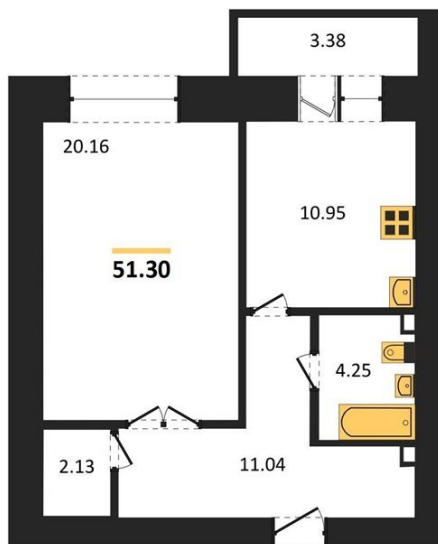

1983

НЕДВИЖИМОСТЬ И ИНВЕСТИЦИИ

1-комнатная квартира № 280Этаж 15/16 · 51,30 м²**Расположен В Коминтерновском Районе Г**

г. Воронеж

<https://www.kvartiri36.ru/search/new/8665/>

№ квартиры	280	Этаж	15 / 16
Площадь	51,30 м²	Жилая	20,20 м²
Кухня	11,00 м²	Отделка	Предчистовая