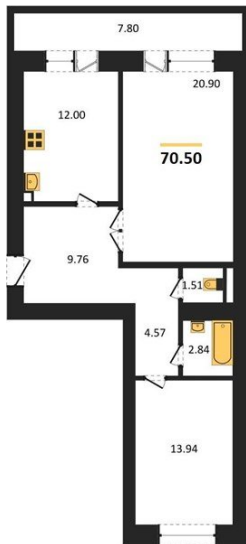

1983

НЕДВИЖИМОСТЬ И ИНВЕСТИЦИИ

2-комнатная квартира № 84Этаж 6/16 · 70,50 м²**Расположен В Коминтерновском Районе Г**

г. Воронеж

<https://www.kvartiri36.ru/search/new/8661/>

№ квартиры	84	Этаж	6 / 16
Площадь	70,50 м²	Жилая	34,80 м²
Кухня	12,00 м²	Отделка	Предчистовая