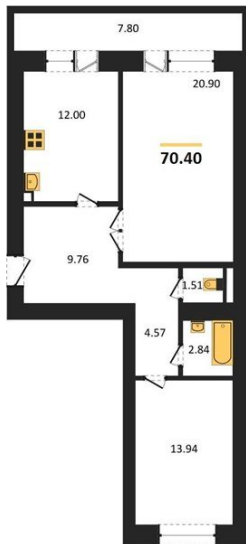

1983

НЕДВИЖИМОСТЬ И ИНВЕСТИЦИИ

2-комнатная квартира № 112Этаж 13/16 · 70,40 м²**Расположен В Коминтерновском Районе Г**

г. Воронеж

<https://www.kvartiri36.ru/search/new/8659/>

№ квартиры	112	Этаж	13 / 16
Площадь	70,40 м²	Жилая	34,80 м²
Кухня	12,00 м²	Отделка	Предчистовая