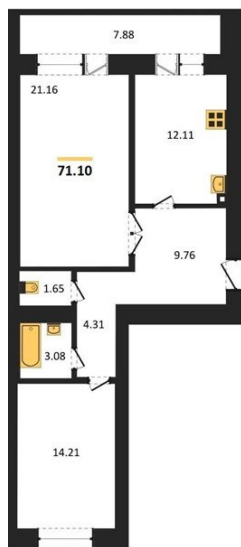

1983

НЕДВИЖИМОСТЬ И ИНВЕСТИЦИИ

2-комнатная квартира № 23Этаж 6/16 · 71,10 м²**Расположен В Коминтерновском Районе Г**

г. Воронеж

<https://www.kvartiri36.ru/search/new/8653/>

№ квартиры	23	Этаж	6 / 16
Площадь	71,10 м²	Жилая	35,40 м²
Кухня	12,10 м²	Отделка	Предчистовая