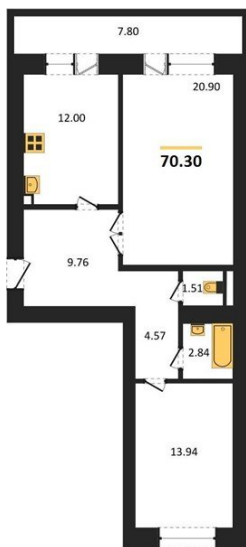

1983

НЕДВИЖИМОСТЬ И ИНВЕСТИЦИИ

2-комнатная квартира № 36Этаж 10/16 · 70,30 м²**Расположен В Коминтерновском Районе Г**

г. Воронеж

<https://www.kvartiri36.ru/search/new/8652/>

№ квартиры	36	Этаж	10 / 16
Площадь	70,30 м²	Жилая	34,80 м²
Кухня	12,00 м²	Отделка	Предчистовая