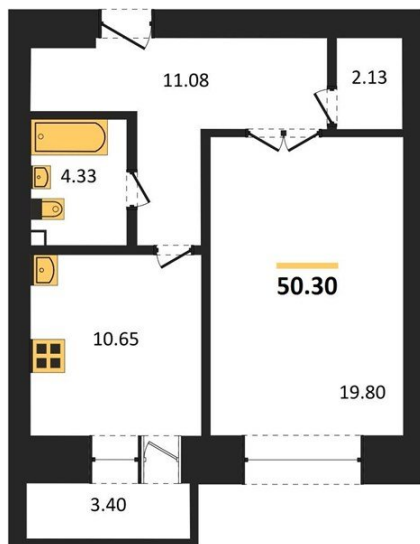

1983

НЕДВИЖИМОСТЬ И ИНВЕСТИЦИИ

1-комнатная квартира № 65Этаж 1/16 · 50,30 м²**Расположен В Коминтерновском Районе Г**

г. Воронеж

<https://www.kvartiri36.ru/search/new/8649/>

№ квартиры	65	Этаж	1 / 16
Площадь	50,30 м²	Жилая	19,80 м²
Кухня	10,60 м²	Отделка	Предчистовая