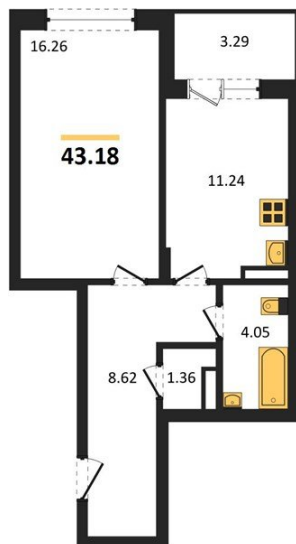

1983

НЕДВИЖИМОСТЬ И ИНВЕСТИЦИИ

1-комнатная квартира № 210Этаж 18/18 · 43,20 м²**— Это 8 Типовых Этажностей**

г. Воронеж

<https://www.kvartiri36.ru/search/new/8639/>

№ квартиры	210	Этаж	18 / 18
Площадь	43,20 м²	Жилая	16,30 м²
Кухня	11,20 м²	Отделка	Без отделки