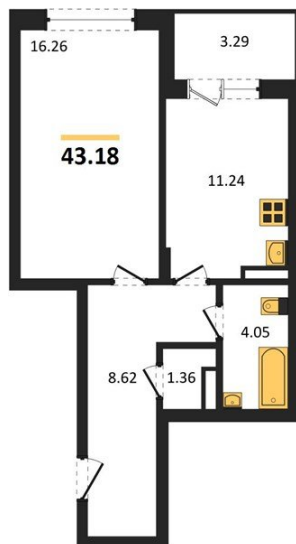

1983

НЕДВИЖИМОСТЬ И ИНВЕСТИЦИИ

1-комнатная квартира № 2

Этаж 2/18 · 43,20 м²

— Это 8 Типовых Этажностей

г. Воронеж

<https://www.kvartiri36.ru/search/new/8632/>

№ квартиры	2	Этаж	2 / 18
Площадь	43,20 м ²	Жилая	16,30 м ²
Кухня	11,20 м ²	Отделка	Без отделки