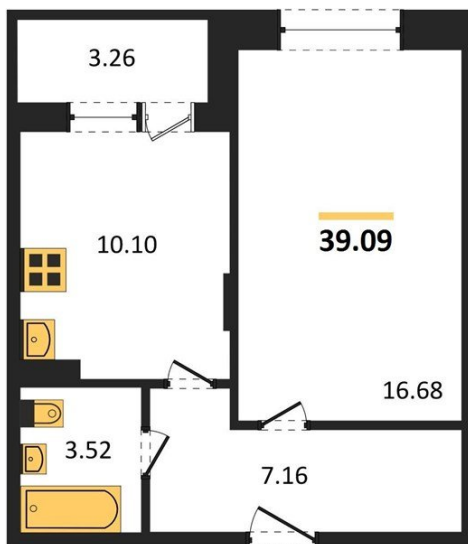

1983

НЕДВИЖИМОСТЬ И ИНВЕСТИЦИИ

1-комнатная квартира № 255

Этаж 8/18 · 39,10 м²

— Это 8 Типовых Этажностей

г. Воронеж

<https://www.kvartiri36.ru/search/new/8624/>

№ квартиры	255	Этаж	8 / 18
Площадь	39,10 м²	Жилая	16,70 м²
Кухня	10,10 м²	Отделка	Без отделки