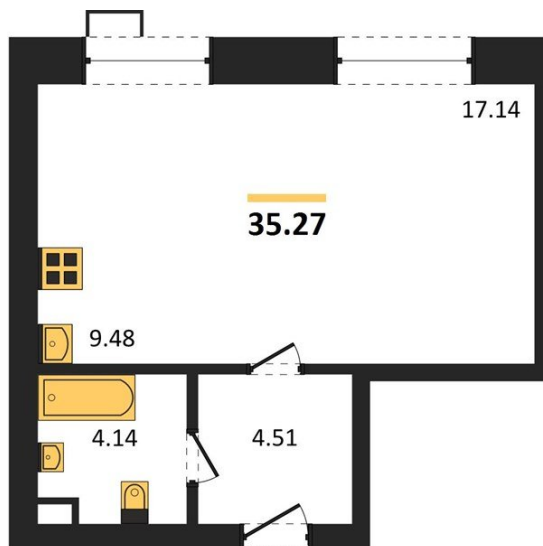

1983

НЕДВИЖИМОСТЬ И ИНВЕСТИЦИИ

Студия № 69

Этаж 6/10 · 35,30 м²

Расположен В Экологически Чистом Районе

г. Воронеж

<https://www.kvartiri36.ru/search/new/8617/>

№ квартиры	69	Этаж	6 / 10
Площадь	35,30 м ²	Жилая	17,10 м ²
Отделка	Чистовая		