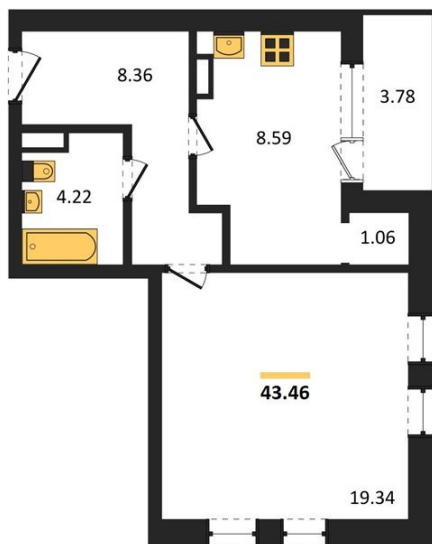

1983

НЕДВИЖИМОСТЬ И ИНВЕСТИЦИИ

1-комнатная квартира № 1088

Этаж 16/23 · 43,50 м²

- Это 8 Типовых Этажностей

г. Воронеж

<https://www.kvartiri36.ru/search/new/8587/>

№ квартиры	1088	Этаж	16 / 23
Площадь	43,50 м²	Жилая	19,30 м²
Кухня	8,60 м²	Отделка	Без отделки