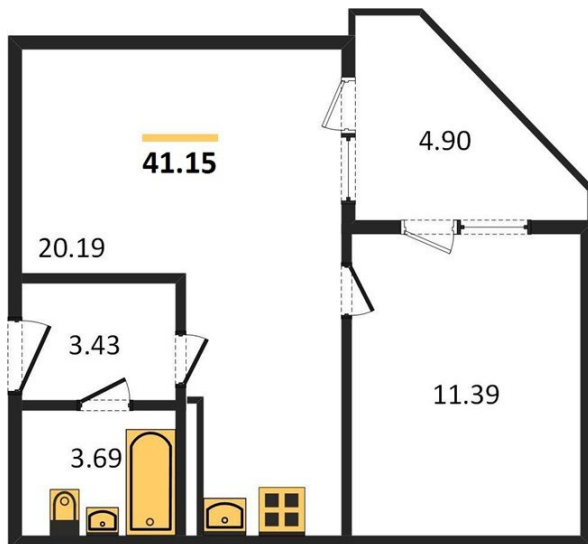

1983

НЕДВИЖИМОСТЬ И ИНВЕСТИЦИИ

1-комнатная квартира № 326Этаж 17/17 · 41,20 м²**Располагается Рядом С Масштабным Лесным Массивом**

г. Воронеж

<https://www.kvartiri36.ru/search/new/8579/>

№ квартиры	326	Этаж	17 / 17
Площадь	41,20 м²	Жилая	11,40 м²
Кухня	20,20 м²	Отделка	Без отделки