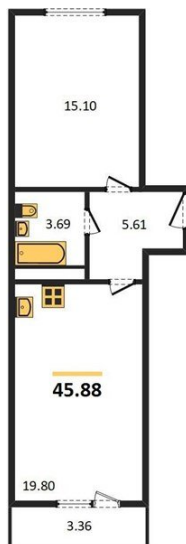

1983

НЕДВИЖИМОСТЬ И ИНВЕСТИЦИИ

1-комнатная квартира № 212Этаж 14/17 · 45,90 м²**Располагается Рядом С Масштабным Лесным Массивом**

г. Воронеж

<https://www.kvartiri36.ru/search/new/8578/>

№ квартиры	212	Этаж	14 / 17
Площадь	45,90 м²	Жилая	15,10 м²
Кухня	19,80 м²	Отделка	Без отделки