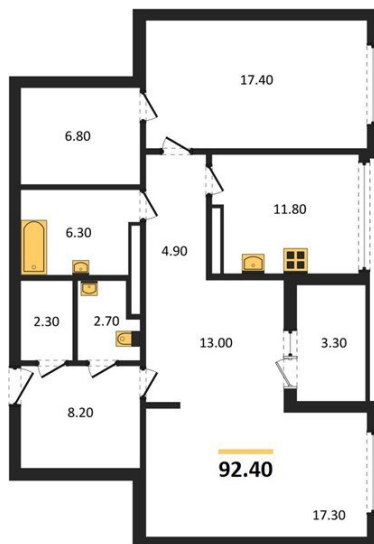

1983

НЕДВИЖИМОСТЬ И ИНВЕСТИЦИИ

2-комнатная квартира № 29Этаж 5/25 · 92,40 м²**Планируется Сдать Муниципальный Детский Сад С Разв**

г. Воронеж

<https://www.kvartiri36.ru/search/new/8574/>

№ квартиры	29	Этаж	5 / 25
Площадь	92,40 м²	Жилая	34,70 м²
Кухня	11,80 м²	Отделка	Предчистовая