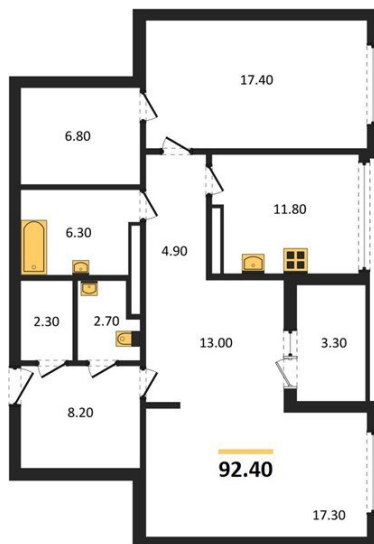

1983

НЕДВИЖИМОСТЬ И ИНВЕСТИЦИИ

2-комнатная квартира № 2Этаж 2/25 · 92,40 м²**Планируется Сдать Муниципальный Детский Сад С Разв**

г. Воронеж

<https://www.kvartiri36.ru/search/new/8572/>

№ квартиры	2	Этаж	2 / 25
Площадь	92,40 м²	Жилая	34,70 м²
Кухня	11,80 м²	Отделка	Предчистовая