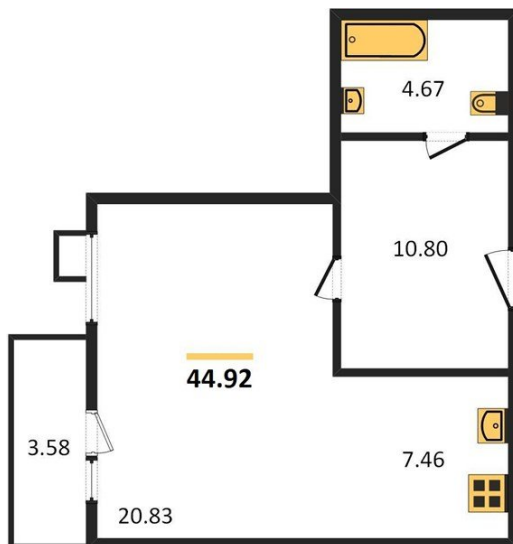

1983

НЕДВИЖИМОСТЬ И ИНВЕСТИЦИИ

Студия № 88

Этаж 7/10 · 44,90 м²

Расположен В Экологически Чистом Районе

г. Воронеж

<https://www.kvartiri36.ru/search/new/8562/>

№ квартиры	88	Этаж	7 / 10
Площадь	44,90 м²	Жилая	20,80 м²
Отделка	Предчистовая		