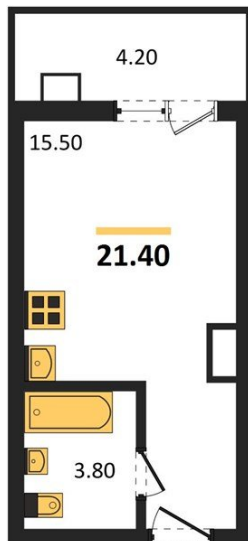

1983

НЕДВИЖИМОСТЬ И ИНВЕСТИЦИИ

Студия № 441

Этаж 17/17 · 21,40 м²

Студия

г. Воронеж

<https://www.kvartiri36.ru/search/new/14105/>

№ квартиры	441	Этаж	17 / 17
Площадь	21,40 м²	Жилая	15,50 м²
Отделка	Чистовая		