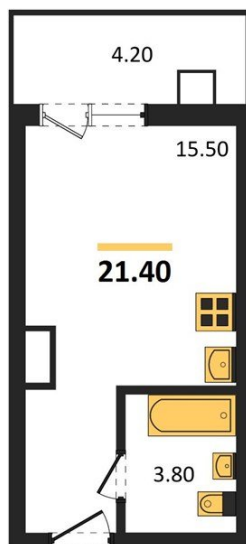

1983

НЕДВИЖИМОСТЬ И ИНВЕСТИЦИИ

Студия № 456Этаж 17/17 · 21,40 м²**Студия**

г. Воронеж

<https://www.kvartiri36.ru/search/new/14104/>

№ квартиры	456	Этаж	17 / 17
Площадь	21,40 м²	Жилая	15,50 м²
Отделка	Чистовая		