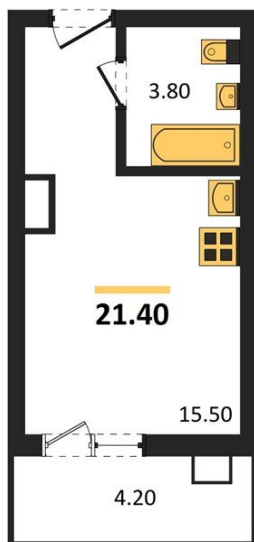

1983

НЕДВИЖИМОСТЬ И ИНВЕСТИЦИИ

Студия № 450

Этаж 17/17 · 21,40 м²

Студия

г. Воронеж

<https://www.kvartiri36.ru/search/new/14103/>

№ квартиры	450	Этаж	17 / 17
Площадь	21,40 м²	Жилая	15,50 м²
Отделка	Чистовая		