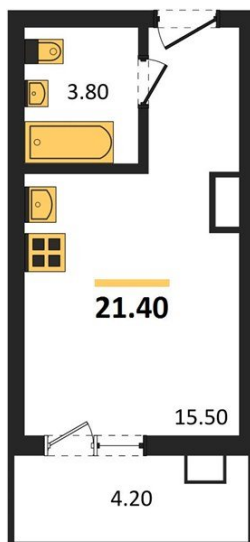

## Студия № 445

Этаж 17/17 · 21,40 м²

### Студия

г. Воронеж

<https://www.kvartiri36.ru/search/new/14099/>

№ квартиры	<b>445</b>	Этаж	<b>17 / 17</b>
Площадь	<b>21,40 м²</b>	Жилая	<b>15,50 м²</b>
Отделка	<b>Чистовая</b>		

Цена за м²

**145 572 ₺**