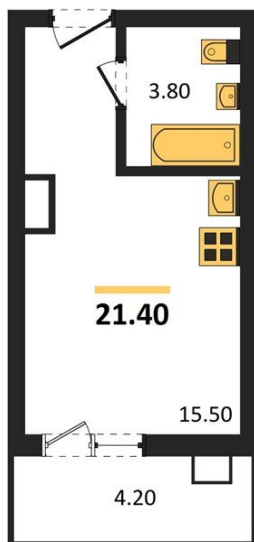

## Студия № 446

Этаж 17/17 · 21,40 м²

### Студия

г. Воронеж

<https://www.kvartiri36.ru/search/new/14096/>

№ квартиры	<b>446</b>	Этаж	<b>17 / 17</b>
Площадь	<b>21,40 м²</b>	Жилая	<b>15,50 м²</b>
Отделка	<b>Чистовая</b>		

Цена за м²

**145 572 ₽**