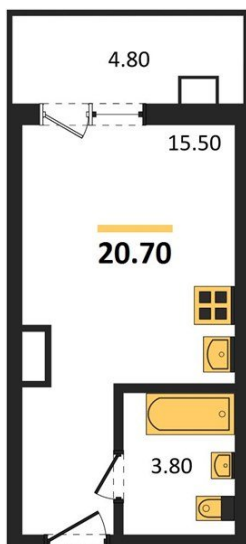

1983

НЕДВИЖИМОСТЬ И ИНВЕСТИЦИИ

Студия № 440Этаж 16/17 · 20,70 м²**Студия**

г. Воронеж

<https://www.kvartiri36.ru/search/new/14095/>

№ квартиры	440	Этаж	16 / 17
Площадь	20,70 м²	Жилая	15,50 м²
Отделка	Чистовая		