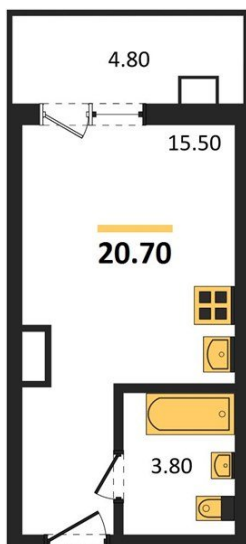

1983

НЕДВИЖИМОСТЬ И ИНВЕСТИЦИИ

Студия № 408Этаж 14/17 · 20,70 м²**Студия**

г. Воронеж

<https://www.kvartiri36.ru/search/new/14094/>

| | | | |
|------------|----------------------------|-------|----------------------------|
| № квартиры | 408 | Этаж | 14 / 17 |
| Площадь | 20,70 м² | Жилая | 15,50 м² |
| Отделка | Чистовая | | |