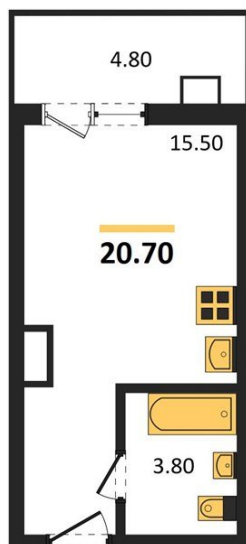

1983

НЕДВИЖИМОСТЬ И ИНВЕСТИЦИИ

Студия № 312

Этаж 8/17 · 20,70 м²

Студия

г. Воронеж

<https://www.kvartiri36.ru/search/new/14089/>

№ квартиры	312	Этаж	8 / 17
Площадь	20,70 м²	Жилая	15,50 м²
Отделка	Чистовая		