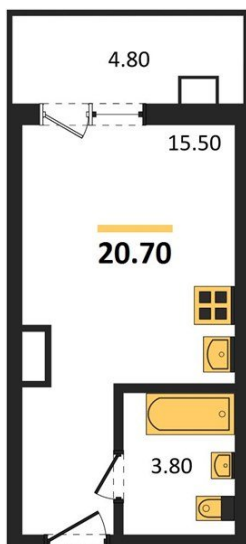

1983

НЕДВИЖИМОСТЬ И ИНВЕСТИЦИИ

Студия № 232Этаж 3/17 · 20,70 м²**Студия**

г. Воронеж

<https://www.kvartiri36.ru/search/new/14085/>

№ квартиры	232	Этаж	3 / 17
Площадь	20,70 м²	Жилая	15,50 м²
Отделка	Чистовая		