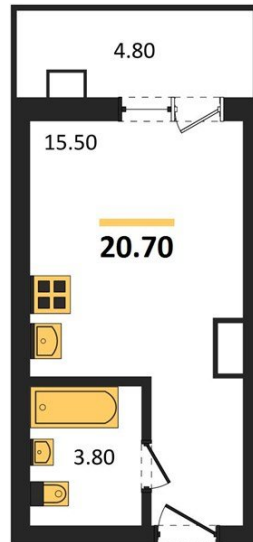

1983

НЕДВИЖИМОСТЬ И ИНВЕСТИЦИИ

Студия № 393

Этаж 14/17 · 20,70 м²

Студия

г. Воронеж

<https://www.kvartiri36.ru/search/new/14083/>

№ квартиры	393	Этаж	14 / 17
Площадь	20,70 м²	Жилая	15,50 м²
Отделка	Чистовая		