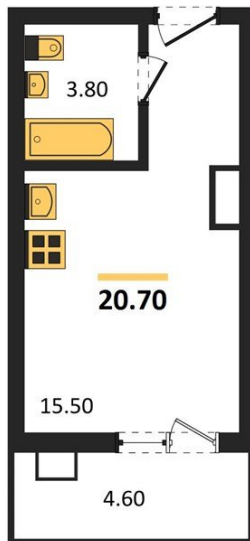

## Студия № 239

Этаж 4/17 · 20,70 м²

### Студия

г. Воронеж

<https://www.kvartiri36.ru/search/new/14051/>

№ квартиры	<b>239</b>	Этаж	<b>4 / 17</b>
Площадь	<b>20,70 м²</b>	Жилая	<b>15,50 м²</b>
Отделка	<b>Чистовая</b>		

Цена за м²

**146 105 ₺**