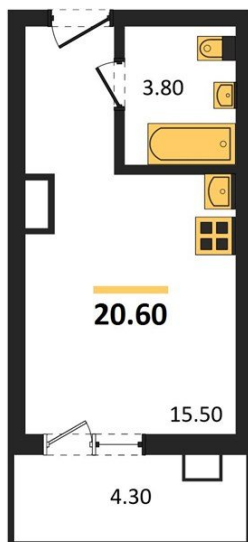

**1983**

НЕДВИЖИМОСТЬ И ИНВЕСТИЦИИ

**Студия № 238**

Этаж 4/17 · 20,60 м²

**Студия**

г. Воронеж

<https://www.kvartiri36.ru/search/new/14021/>

№ квартиры	<b>238</b>	Этаж	<b>4 / 17</b>
Площадь	<b>20,60 м²</b>	Жилая	<b>15,50 м²</b>
Отделка	<b>Чистовая</b>		