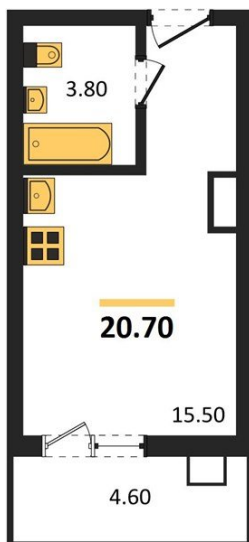

## Студия № 365

Этаж 12/17 · 20,70 м²

### Студия

г. Воронеж

<https://www.kvartiri36.ru/search/new/14016/>

№ квартиры	<b>365</b>	Этаж	<b>12 / 17</b>
Площадь	<b>20,70 м²</b>	Жилая	<b>15,50 м²</b>
Отделка	<b>Чистовая</b>		

Цена за м²

**146 449 ₺**