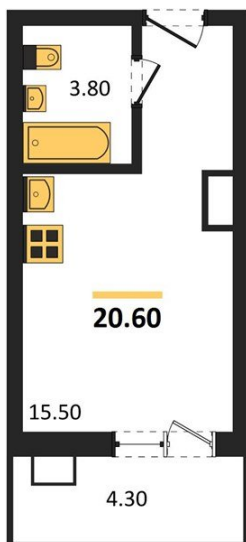

**1983**

НЕДВИЖИМОСТЬ И ИНВЕСТИЦИИ

**Студия № 435**Этаж 16/17 · 20,60 м<sup>2</sup>**Студия**

г. Воронеж

<https://www.kvartiri36.ru/search/new/13997/>

№ квартиры	<b>435</b>	Этаж	<b>16 / 17</b>
Площадь	<b>20,60 м<sup>2</sup></b>	Жилая	<b>15,50 м<sup>2</sup></b>
Отделка	<b>Чистовая</b>		