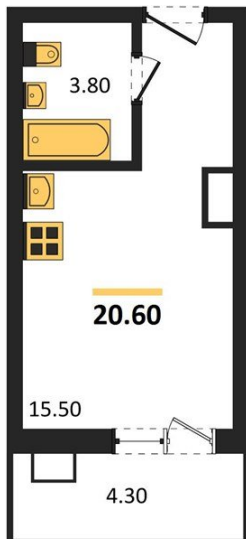

1983

НЕДВИЖИМОСТЬ И ИНВЕСТИЦИИ

Студия № 387

Этаж 13/17 · 20,60 м²

Студия

г. Воронеж

<https://www.kvartiri36.ru/search/new/13995/>

№ квартиры	387	Этаж	13 / 17
Площадь	20,60 м²	Жилая	15,50 м²
Отделка	Чистовая		