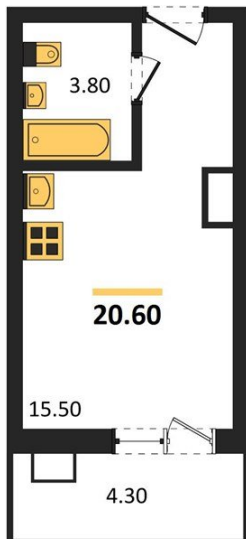

1983

НЕДВИЖИМОСТЬ И ИНВЕСТИЦИИ

Студия № 339

Этаж 10/17 · 20,60 м²

Студия

г. Воронеж

<https://www.kvartiri36.ru/search/new/13993/>

№ квартиры	339	Этаж	10 / 17
Площадь	20,60 м²	Жилая	15,50 м²
Отделка	Чистовая		