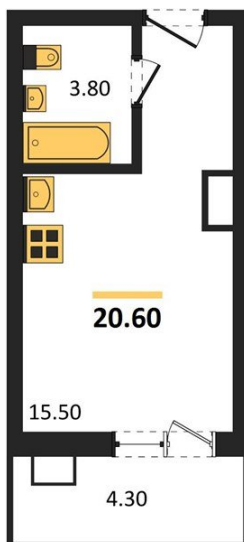

1983

НЕДВИЖИМОСТЬ И ИНВЕСТИЦИИ

Студия № 243Этаж 4/17 · 20,60 м²**Студия**

г. Воронеж

<https://www.kvartiri36.ru/search/new/13990/>

№ квартиры	243	Этаж	4 / 17
Площадь	20,60 м²	Жилая	15,50 м²
Отделка	Чистовая		