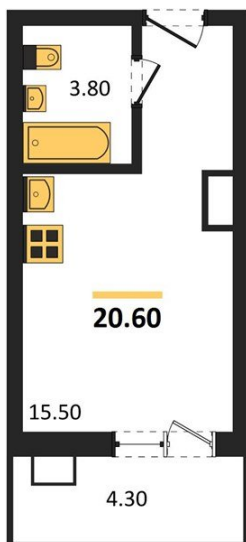

1983

НЕДВИЖИМОСТЬ И ИНВЕСТИЦИИ

Студия № 211Этаж 2/17 · 20,60 м²**Студия**

г. Воронеж

<https://www.kvartiri36.ru/search/new/13989/>

№ квартиры	211	Этаж	2 / 17
Площадь	20,60 м²	Жилая	15,50 м²
Отделка	Чистовая		