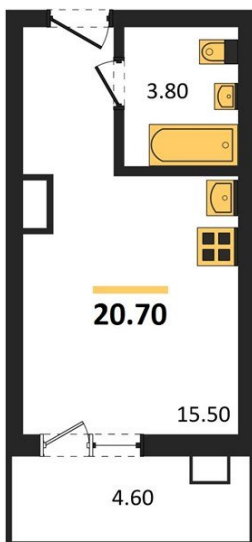

**1983**

НЕДВИЖИМОСТЬ И ИНВЕСТИЦИИ

**Студия № 210**Этаж 2/17 · 20,70 м<sup>2</sup>**Студия**

г. Воронеж

<https://www.kvartiri36.ru/search/new/13969/>

№ квартиры	<b>210</b>	Этаж	<b>2 / 17</b>
Площадь	<b>20,70 м<sup>2</sup></b>	Жилая	<b>15,50 м<sup>2</sup></b>
Отделка	<b>Чистовая</b>		