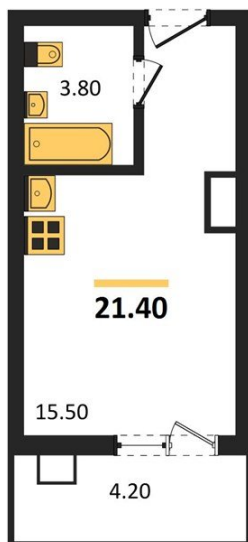

1983

НЕДВИЖИМОСТЬ И ИНВЕСТИЦИИ

Студия № 262Этаж 17/17 · 21,40 м²**Студия**

г. Воронеж

<https://www.kvartiri36.ru/search/new/13965/>

№ квартиры	262	Этаж	17 / 17
Площадь	21,40 м²	Жилая	15,50 м²
Отделка	Чистовая		