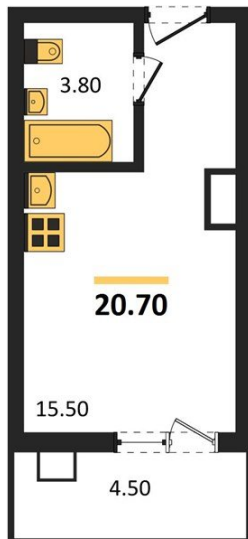

1983

НЕДВИЖИМОСТЬ И ИНВЕСТИЦИИ

Студия № 246

Этаж 16/17 · 20,70 м²

Студия

г. Воронеж

<https://www.kvartiri36.ru/search/new/13960/>

№ квартиры	246	Этаж	16 / 17
Площадь	20,70 м²	Жилая	15,50 м²
Отделка	Чистовая		