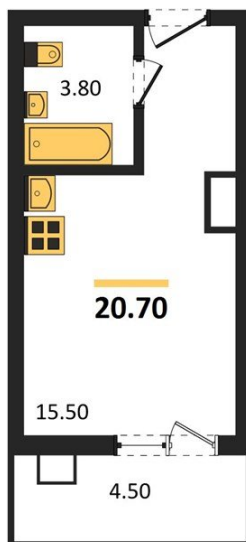

## Студия № 22

Этаж 2/17 · 20,70 м<sup>2</sup>

### Студия

г. Воронеж

<https://www.kvartiri36.ru/search/new/13954/>

№ квартиры	22	Этаж	2 / 17
Площадь	20,70 м <sup>2</sup>	Жилая	15,50 м <sup>2</sup>
Отделка	Чистовая		

Цена за м<sup>2</sup> **182 913 ₺**