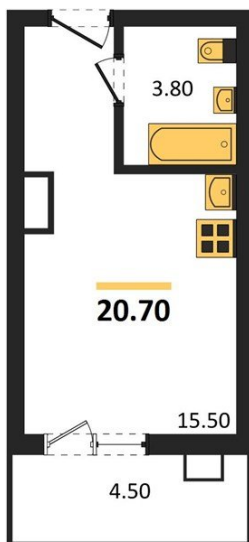

1983

НЕДВИЖИМОСТЬ И ИНВЕСТИЦИИ

Студия № 249

Этаж 16/17 · 20,70 м²

Студия

г. Воронеж

<https://www.kvartiri36.ru/search/new/13953/>

№ квартиры	249	Этаж	16 / 17
Площадь	20,70 м²	Жилая	15,50 м²
Отделка	Чистовая		